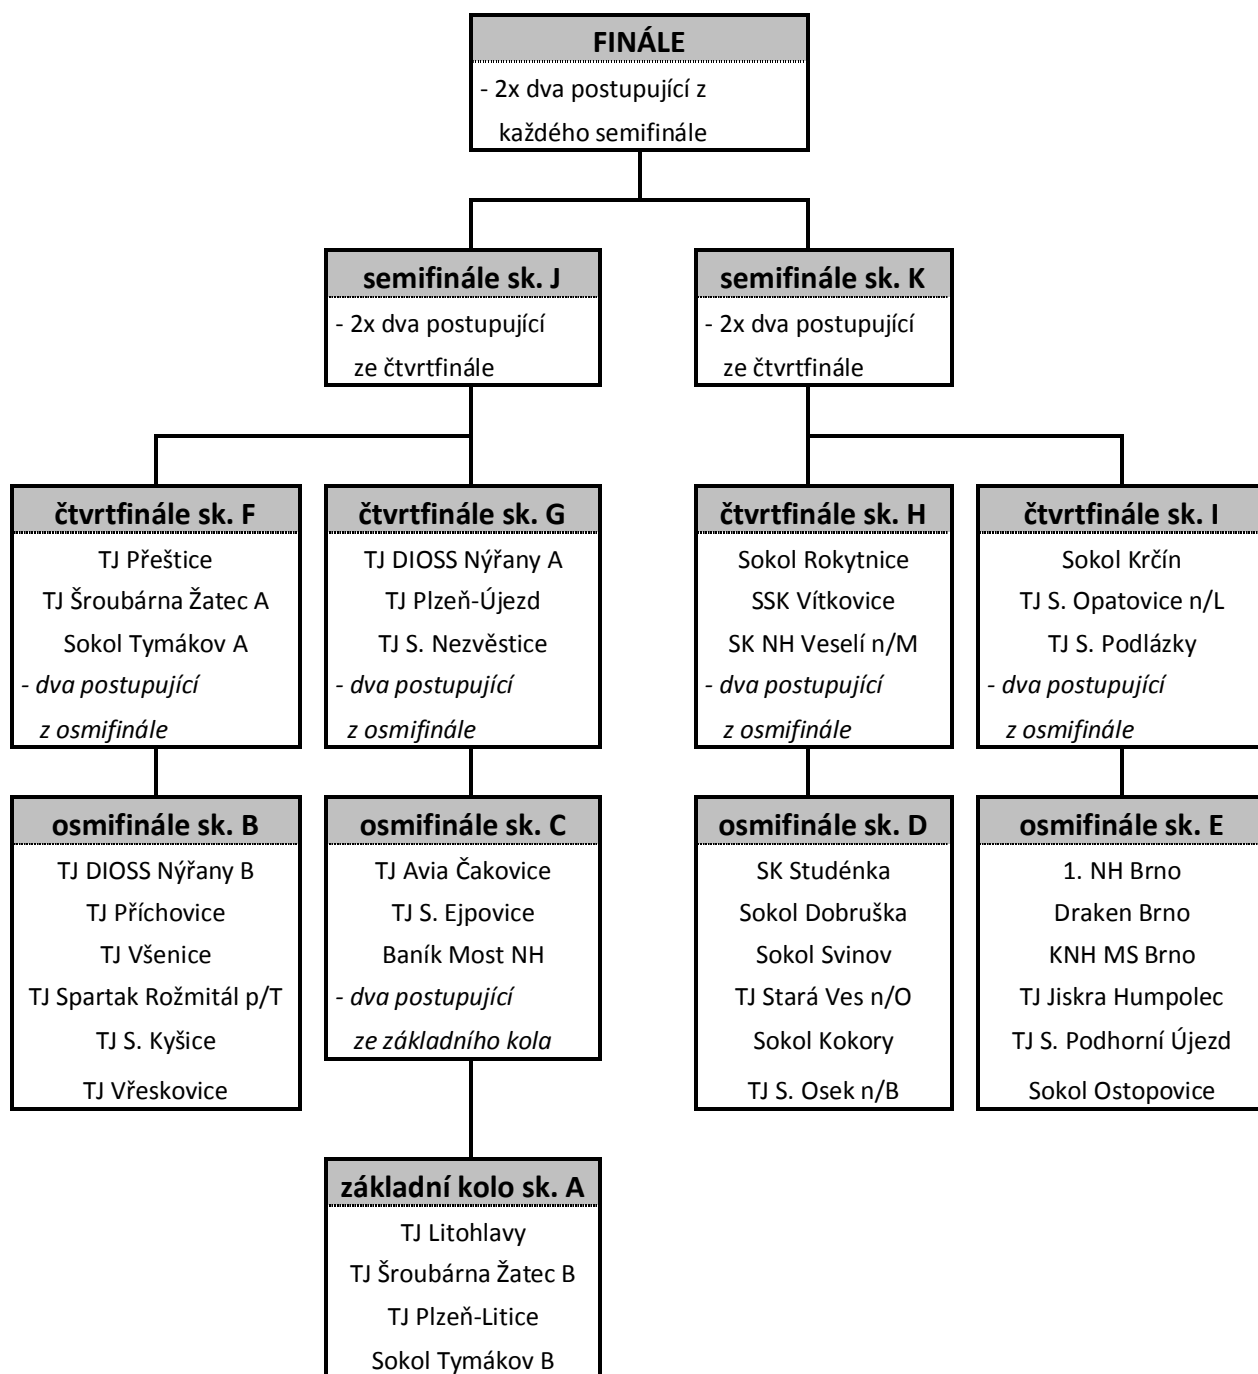

7. Nasazení 44. ročníku Českého poháru dospělých

Muži