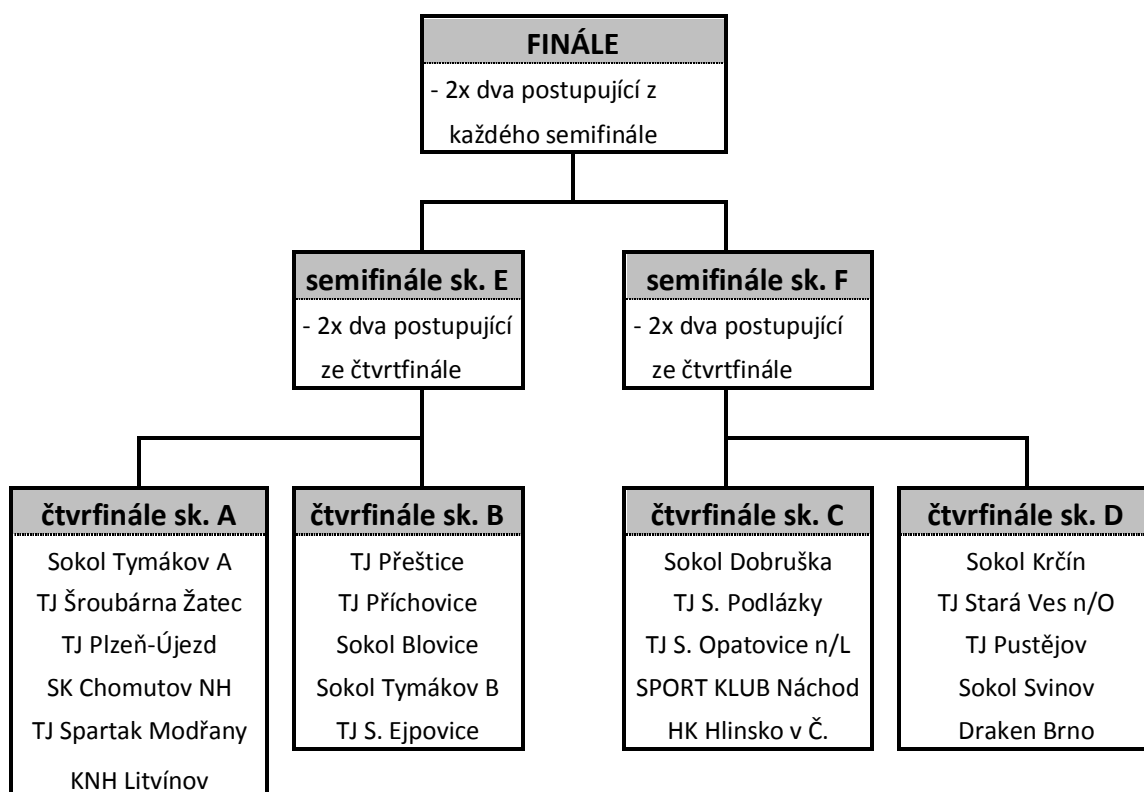

Ženy

8. Oficiální rozpis ligových soutěží 2017/2018

(vč. úprav nahlášených oddílů a schválených STK SNH k 4. 8. 2017)

1. liga mužů

1. kolo						
1. kolo	1	NE	27.8.2017	11,00	Sokol Krčín	- TJ S. Podlázky
1. kolo	2	NE	27.8.2017	15,00	SSK Vítkovice	- TJ S. Opatovice n/L
1. kolo	3	NE	27.8.2017	15,00	SK NH Veselí n/M	- Sokol Rokytnice
1. kolo	4	NE	27.8.2017	11,30	TJ Šroubárna Žatec A	- TJ S. Nezvěstice
1. kolo	5	NE	27.8.2017	11,00	TJ Přeštice	- TJ Plzeň-Újezd
1. kolo	6	NE	27.8.2017	16,00	TJ DIOSS Nýřany A	- Sokol Tymákov
předehrávka 5. kola						
5. kolo	27	SO	2.9.2017	15,30	SSK Vítkovice	- Sokol Krčín
2. kolo						
2. kolo	7	NE	3.9.2017	14,30	TJ S. Podlázky	- TJ S. Opatovice n/L
2. kolo	8	NE	3.9.2017	15,00	SSK Vítkovice	- SK NH Veselí n/M
2. kolo	9	NE	3.9.2017	10,30	Sokol Rokytnice	- Sokol Krčín
2. kolo	10	NE	3.9.2017	15,00	TJ Šroubárna Žatec A	- TJ Plzeň-Újezd
2. kolo	11	NE	3.9.2017	11,00	Sokol Tymákov	- TJ Přeštice
2. kolo	12	NE	3.9.2017	14,00	TJ S. Nezvěstice	- TJ DIOSS Nýřany A