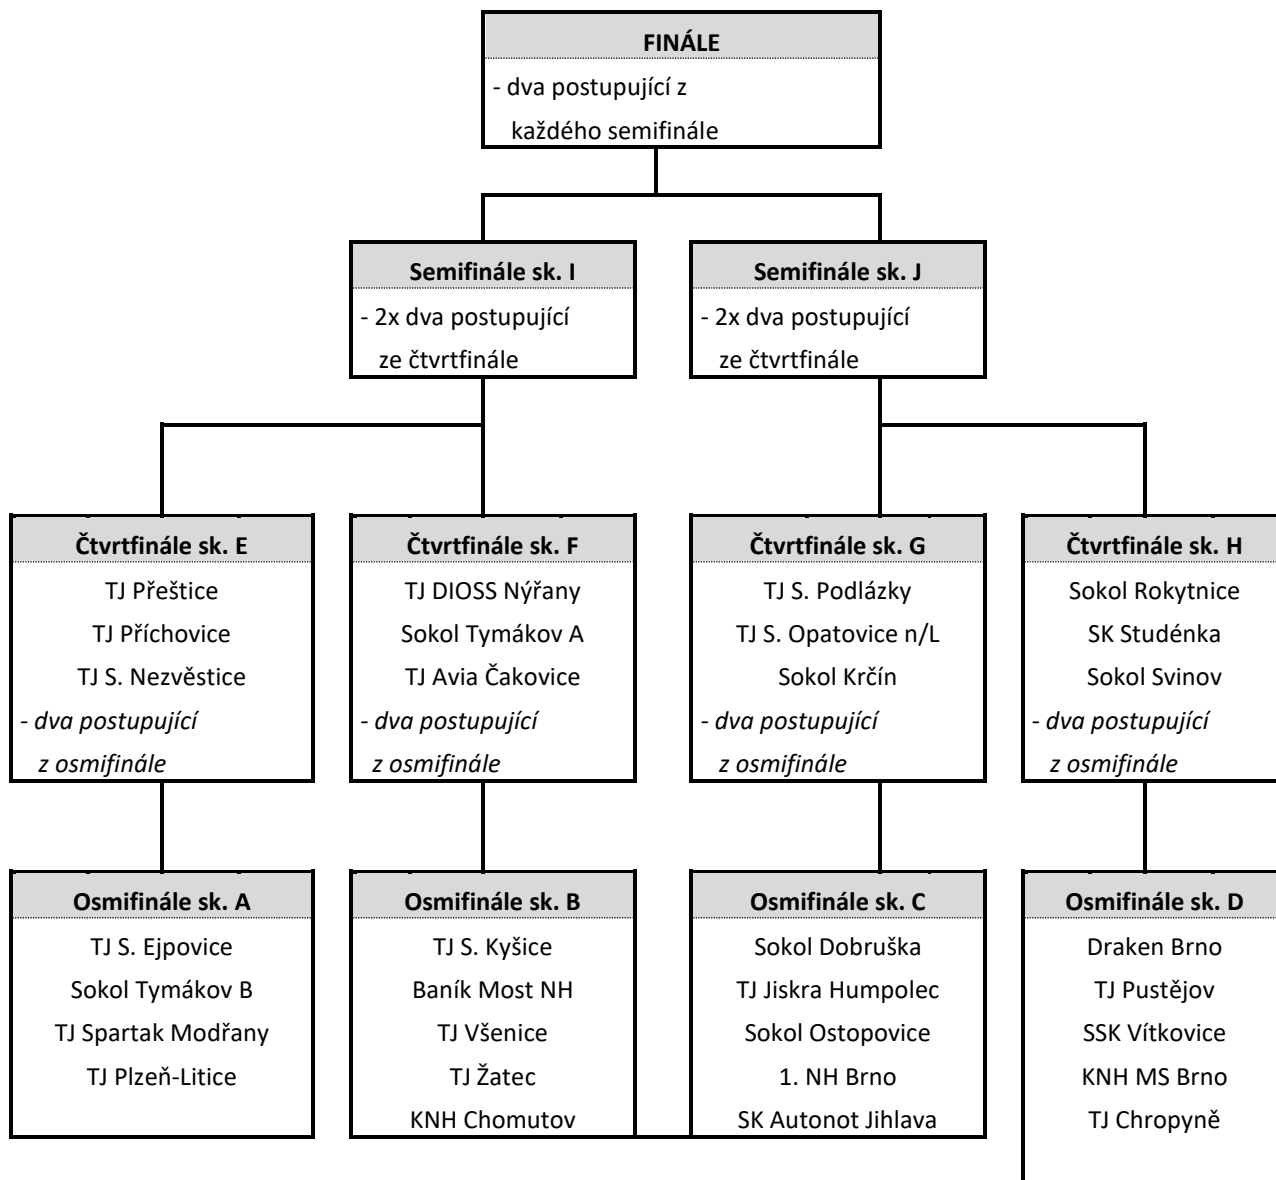

9. Nasazení 47. ročníku Českého poháru dospělých

MUŽI